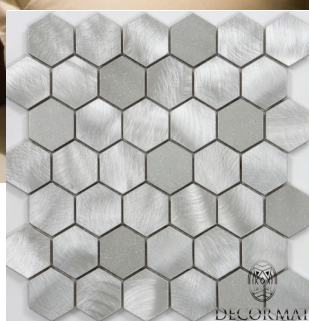

# DECORMAT

*[www.docormat.info](http://www.docormat.info)*

LUXURY MOSAIC • MIRRORS • SMART GLASS

M8A01N122  
size 30x30 cm.

M8A01N221  
size 30x30 cm.

M8A01N235  
size 30x30 cm.

M8A01N532  
size 30x30 cm.

LUXURY MOSAIC • MIRRORS • SMART GLASS

M8A03N122  
size 30x30 cm.

M8A03N221  
size 30x30 cm.

M8A03N235  
size 30x30 cm.

M8A03N532  
size 30x30 cm.

LUXURY MOSAIC • MIRRORS • SMART GLASS

M8A6D122  
size 30x30 cm.

M8A6D221  
size 30x30 cm.

M8A6D235  
size 30x30 cm.

M8A6D532  
size 30x30 cm.

LUXURY MOSAIC • MIRRORS • SMART GLASS

M8A02N122  
size 30x30 cm.

M8A02N221  
size 30x30 cm.

M8A02N235  
size 30x30 cm.

M8A02N532  
size 30x30 cm.

LUXURY MOSAIC • MIRRORS • SMART GLASS